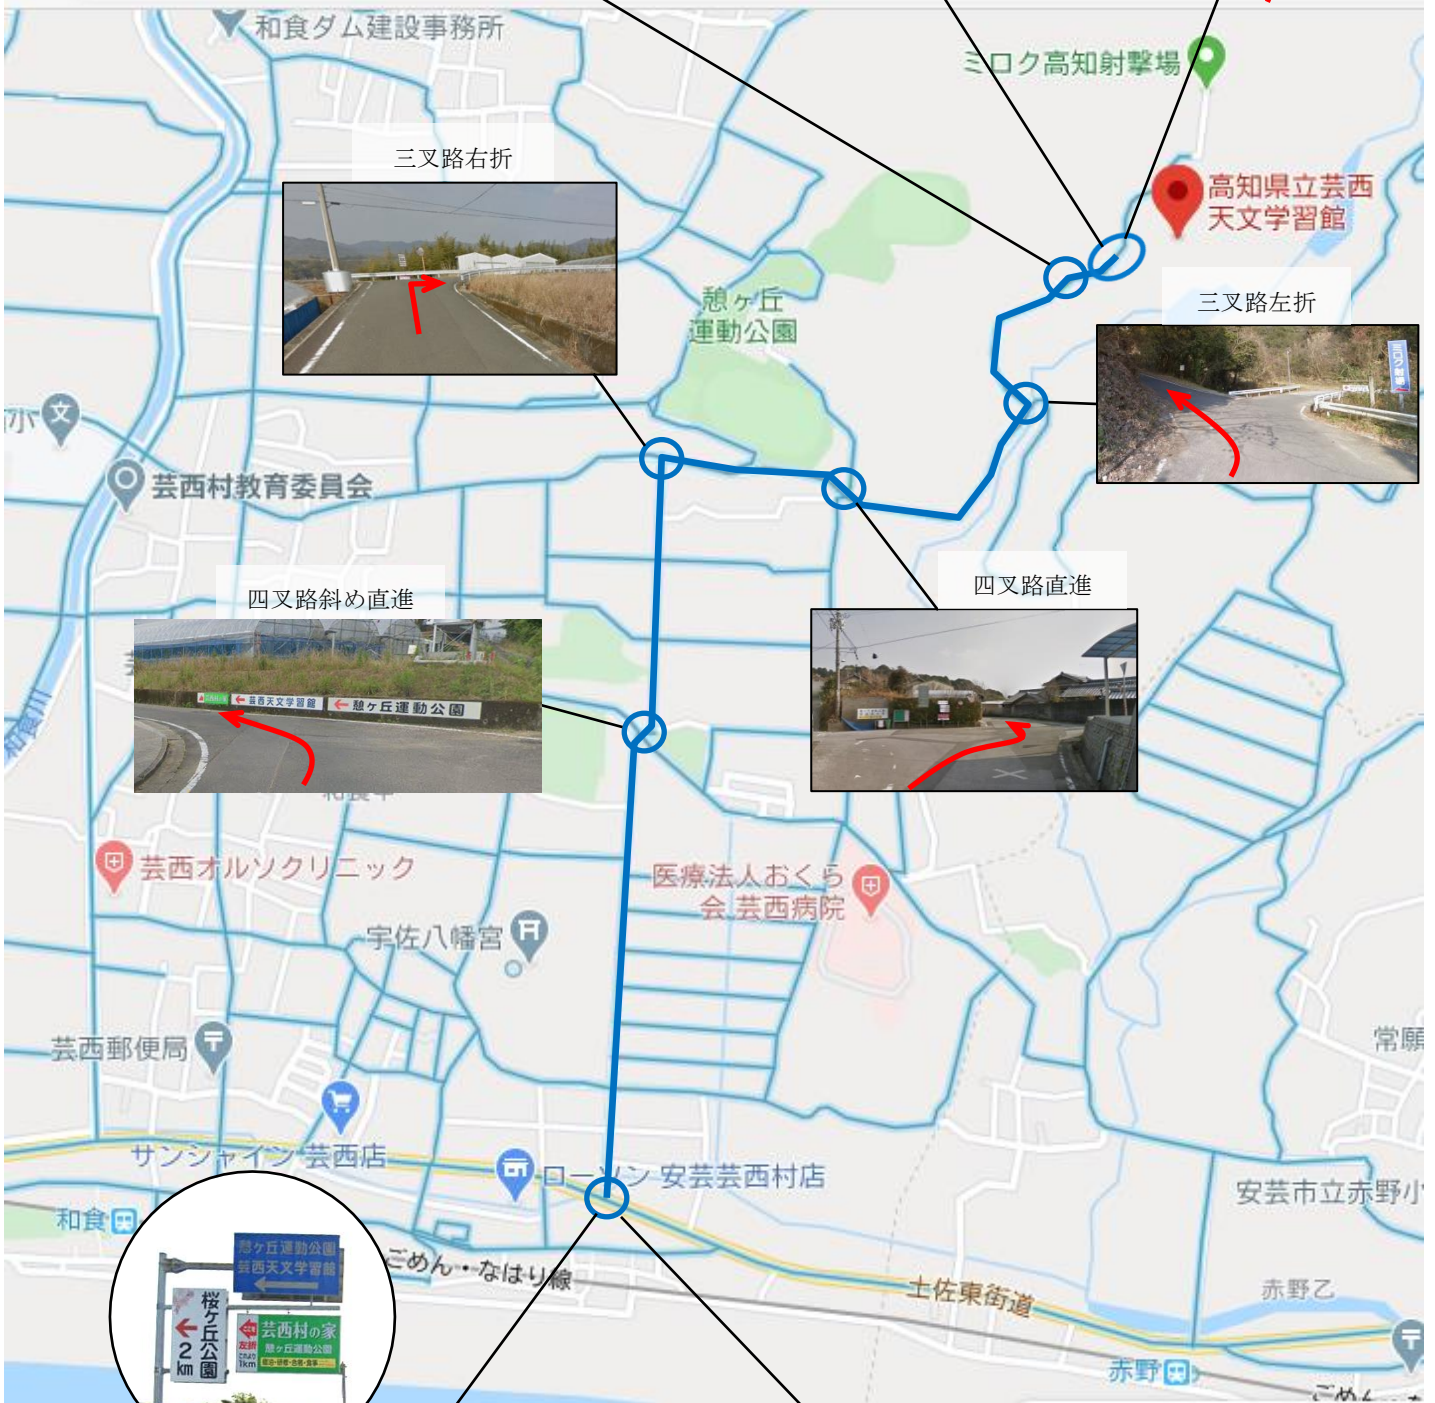

公園入口直進

駐車場（下車）→ 徒歩直進

学習館入り口

和食陸橋東 500m、ローソンの少し東を北折